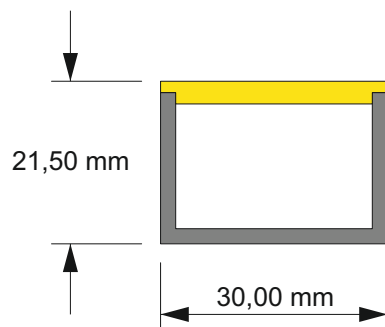

Übersicht BPM-LED Profile

Diffusor Acrylblock

Diffusor DC10

Alle Rechte für den Fall der Patent-, Gebrauchsmuster- oder Designeintragung vorbehalten.“

BPM Lichtplanungs & Handelagentur Forachstraße 85c A-6850 Dornbirn Tel: 069911898129 mail: bpm.office@hotmail.com