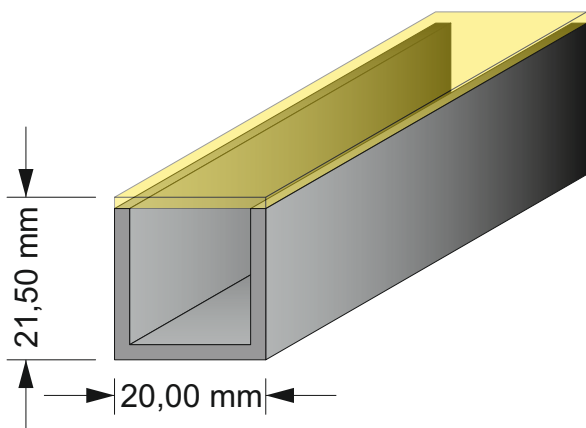

# BPM- LED Profil 20x21,5

Kühlleistung bis 28W/m

RAL 9005 fst schwarz

RAL 9016 fst weiß

Alu eloxiert

Alle Rechte für den Fall der Patent-, Gebrauchsmuster- oder Designeintragung vorbehalten.“

BPMLichtplanungs&Handelagentur Forachstraße 85c A-6850 Dornbirn Tel:069911898129 mail: bpm.office@hotmail.com