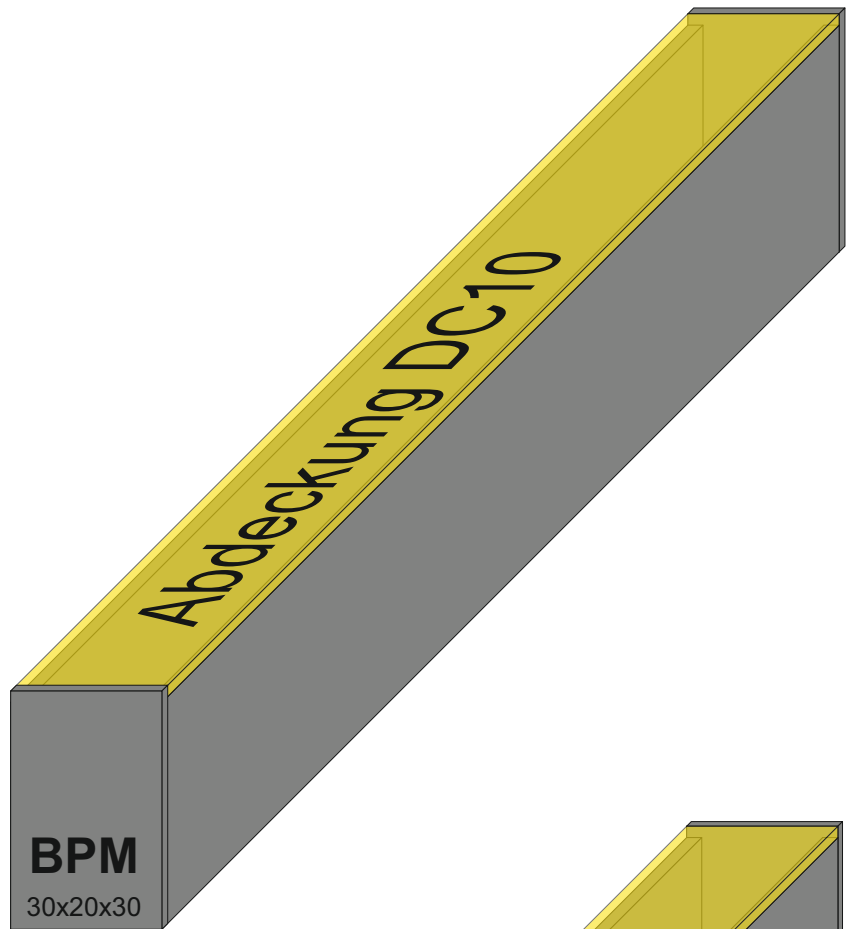

Alle Rechte für den Fall der Patent-, Gebrauchsmuster- oder Designeintragung vorbehalten.“

BPMLichtplanungs&Handelagentur Forachstraße 85c A-6850 Dornbirn Tel:069911898129 mail: bpm.office@hotmail.com