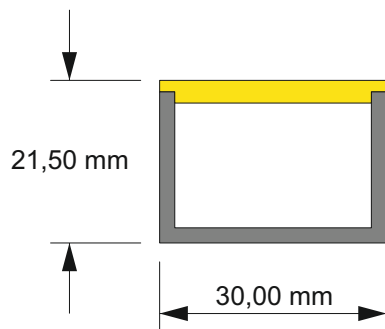

# BPM LED-Profil 20x30x20 mit DC10

Alle Rechte für den Fall der Patent-, Gebrauchsmuster- oder Designeintragung vorbehalten.“

BPMLichtplanungs&Handelagentur Forachstraße 85c A-6850 Dornbirn Tel:069911898129 mail: bpm.office@hotmail.com