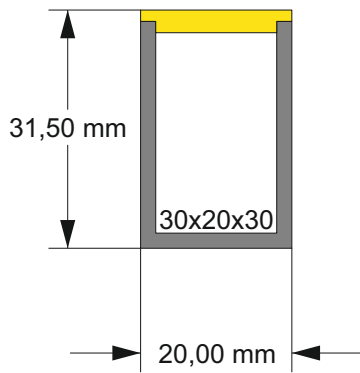

Alle Rechte für den Fall der Patent-, Gebrauchsmuster- oder Designeintragung vorbehalten.“

BPMLichtplanungs&Handelagentur Forachstraße 85c A-6850 Dornbirn Tel:069911898129 mail: bpm.office@hotmail.com