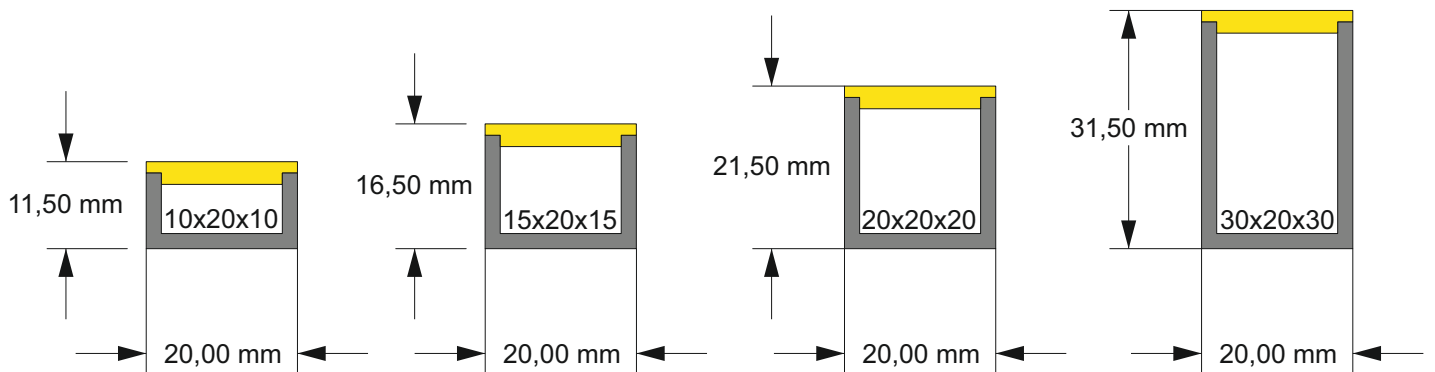

Übersicht BPM-LED Profile

Diffusor Acrylblock

Diffusor DC10

Alle Rechte für den Fall der Patent-, Gebrauchsmuster- oder Designeintragung vorbehalten.“

BPM Lichtplanungs & Handelagentur Forachstraße 85c A-6850 Dornbirn Tel: 069911898129 mail: bpm.office@hotmail.com