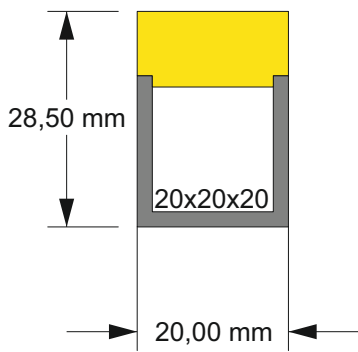

Alle Rechte für den Fall der Patent-, Gebrauchsmuster- oder Designeintragung vorbehalten.“

BPMLichtplanungs&Handelagentur Forachstraße 85c A-6850 Dornbirn Tel:069911898129 mail: bpm.office@hotmail.com