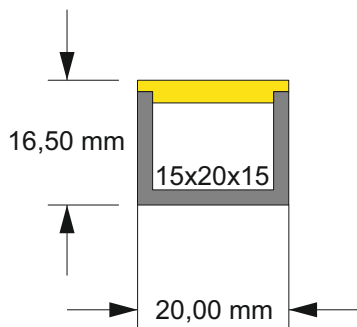

Alle Rechte für den Fall der Patent-, Gebrauchsmuster- oder Designeintragung vorbehalten.“

BPMLichtplanungs&Handelagentur Forachstraße 85c A-6850 Dornbirn Tel:069911898129 mail: bpm.office@hotmail.com