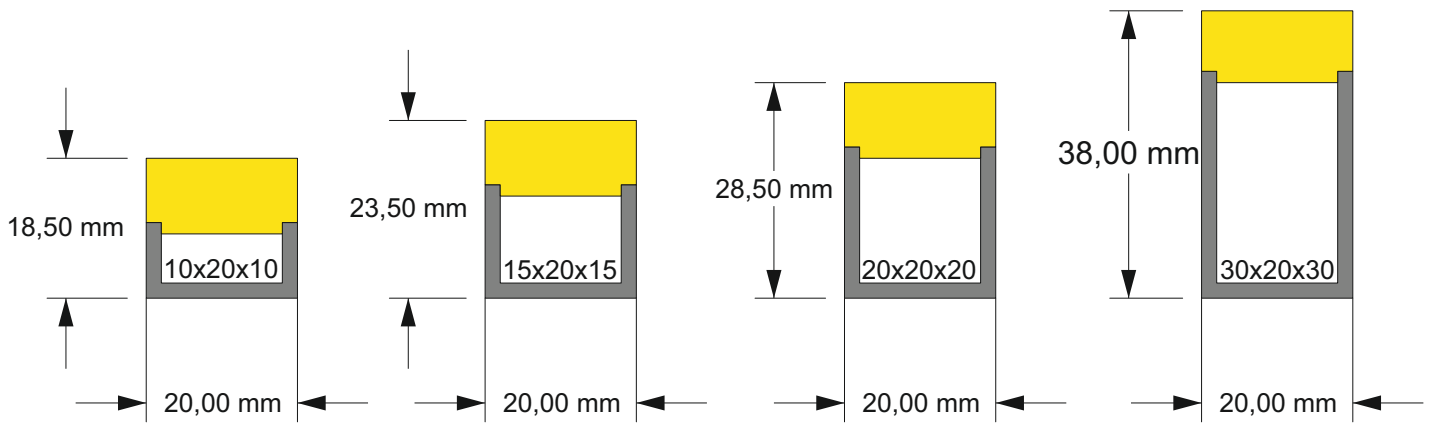

Übersicht BPM-LED Profile

Diffusor Acrylblock

Diffusor DC10

Alle Rechte für den Fall der Patent-, Gebrauchsmuster- oder Designeintragung vorbehalten.“

BPM Lichtplanungs & Handelagentur Forachstraße 85c A-6850 Dornbirn Tel: 069911898129 mail: bpm.office@hotmail.com