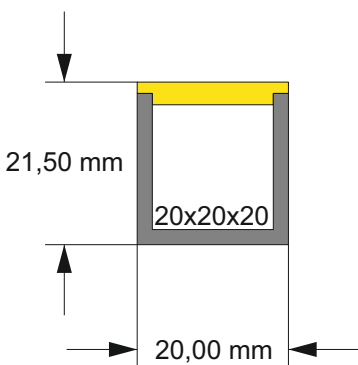

Alle Rechte für den Fall der Patent-, Gebrauchsmuster- oder Designeintragung vorbehalten.“

BPMLichtplanungs&Handelagentur Forachstraße 85c A-6850 Dornbirn Tel:069911898129 mail: bpm.office@hotmail.com